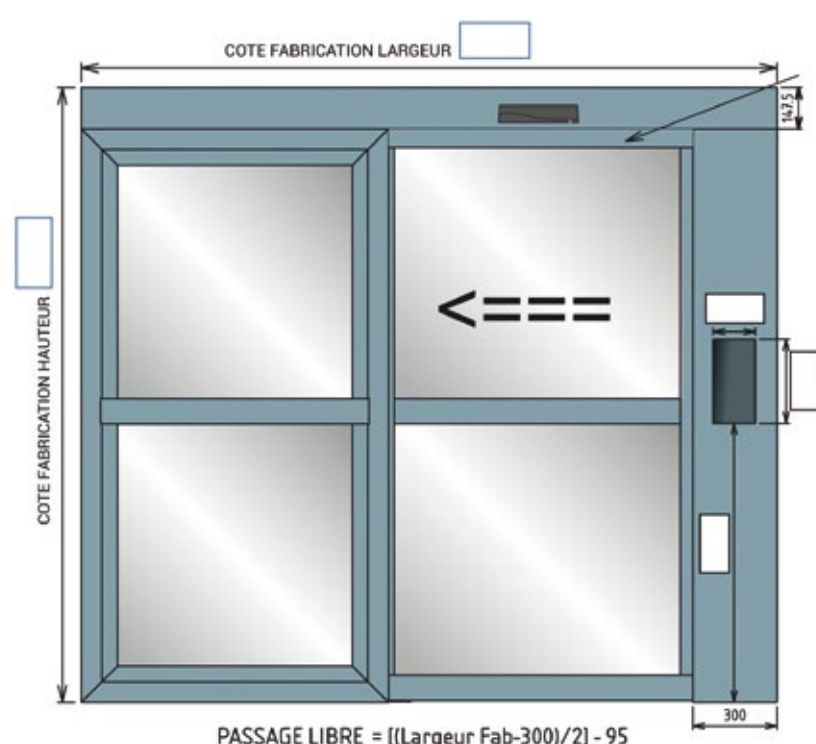

## LA PORTE DE HALL COULISSANTE LA PLUS NOVATRICE DU MARCHÉ

Expert de la sécurité innovante, Decayeux, entreprise familiale créée en 1872, présente Portadapte®, une porte de hall coulissante de sécurité motorisée qui répond aux normes d'accessibilité des logements et remplace les portes battantes traditionnelles. Elle mêle confort d'utilisation, sécurité et esthétisme.

### /// L'ACCESSIBILITÉ : FACILITÉ D'UTILISATION ET FIABILITÉ

Portadapte® est destinée à l'habitat résidentiel et a été créée pour le bien être des ses habitants. L'ouverture de la porte de hall se fait en douceur grâce à un système coulissant par galandage qui protège du refoulement de la porte et empêche le contact avec celle-ci. La porte détecte d'ailleurs les obstacles à la fermeture en les mémorisant. Elle ne présente pas aussi d'obstacle au sol et le mouvement de translation de la porte est silencieux bien que perceptible par les malvoyants. **Portadapte® est donc tout à fait adaptée aux personnes à mobilité réduite.**

A noter: elle offre un gain de place par rapport à une porte classique (pas de débattement du vantail) et permet d'augmenter l'espace extérieur du hall d'entrée.