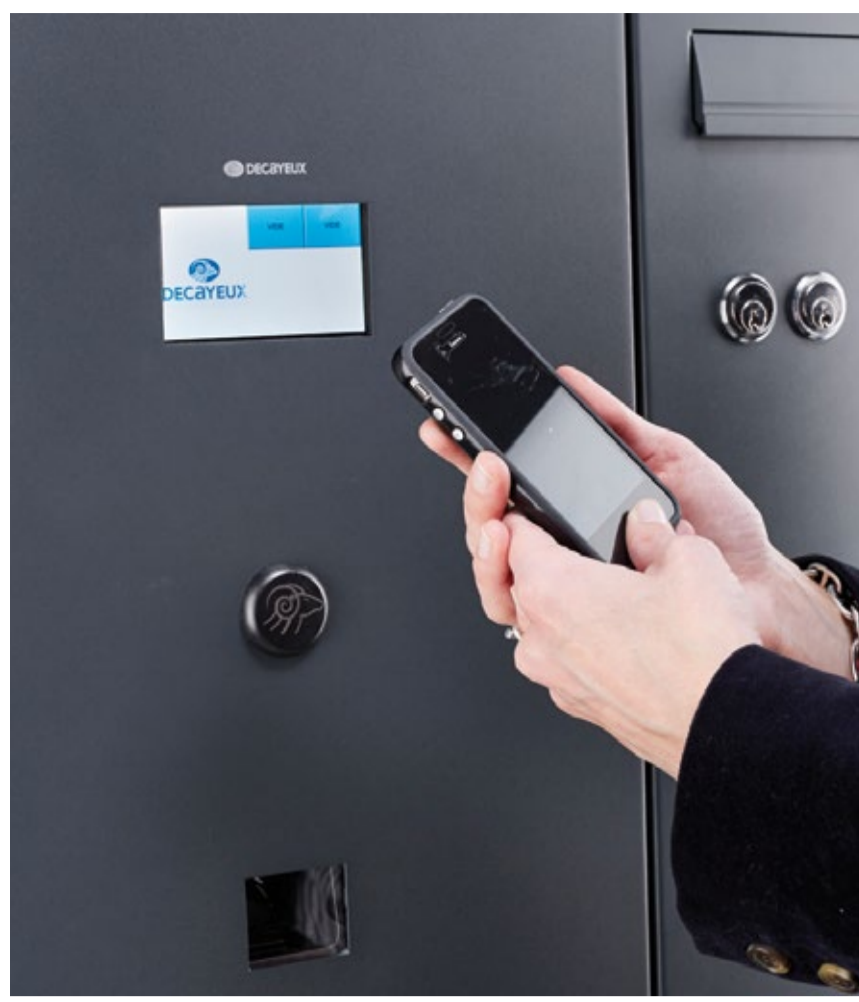

## UNE BOÎTE À COLIS CONNECTÉE ET SÉCURISÉE IMAGINÉE PAR DECAYEUX

Leader européen sur le marché des boîtes aux lettres, Decayeux, entreprise familiale créée en 1872, présente Mycolisbox® une boîte aux lettres équipée d'un système d'information qui permet la livraison de courrier et de colis à domicile ou sur le lieu de travail.

En conciergerie, la boîte à colis est un meuble connecté qui permet de réceptionner des **colis volumineux en mutualisant les dépôts entre les utilisateurs**. L'identification des destinataires est facilitée grâce à son écran tactile et pour plus de praticité, les destinataires peuvent être enregistrés en mode « permanent » ou « éphémère » et leur contact envoyé au distributeur. La boîte à colis devient privative lorsqu'un colis y est déposé et une **alerte est automatiquement envoyée à l'intéressé par SMS**.