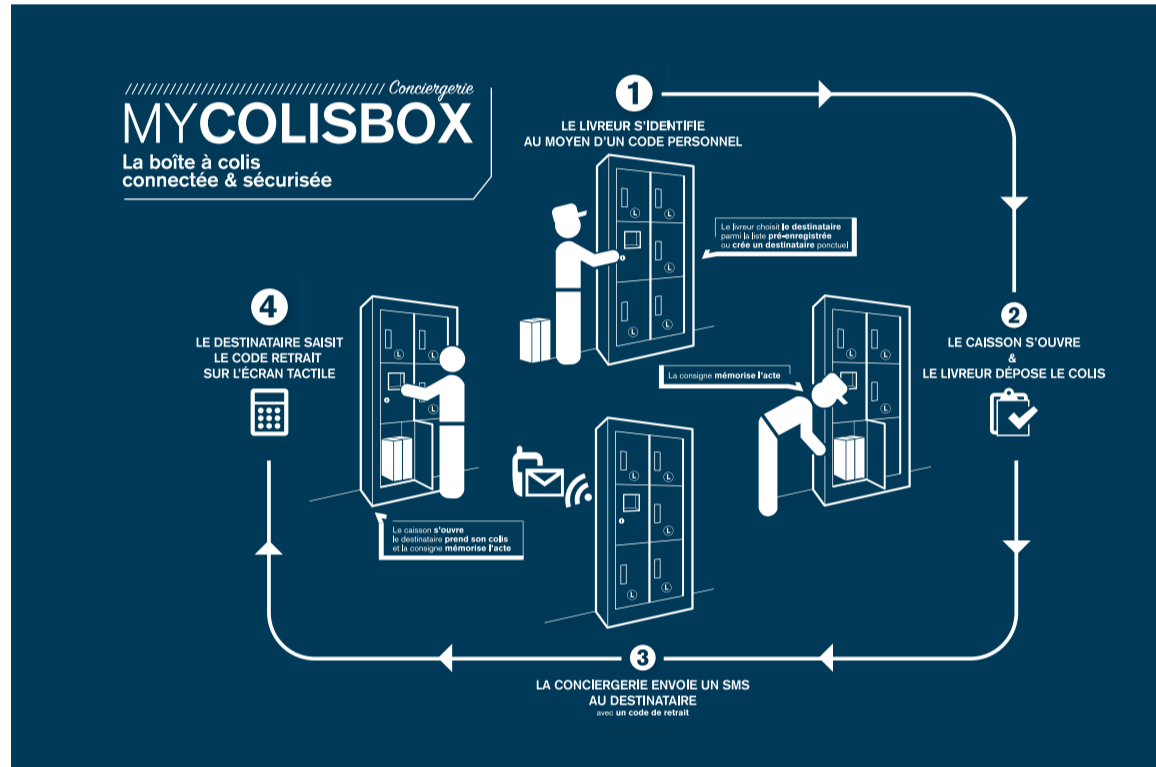

## UNE BOÎTE À COLIS CONNECTÉE ET SÉCURISÉE IMAGINÉE PAR DECAYEUX

Leader européen sur le marché des boîtes aux lettres, Decayeux, entreprise familiale créée en 1872, présente Mycolisbox® une boîte aux lettres équipée d'un système d'information qui permet la livraison de courrier et de colis à domicile ou sur le lieu de travail.

### /// UNE SOLUTION PRATIQUE ET INNOVANTE POUR LES CONSIGNES ET LES CONCIERGERIES

Que ce soit sur les lieux de distribution, dans les entreprises ou les immeubles, Mycolisbox® rend la **réception d'un colis simple et flexible**. Adaptée au développement du e-commerce, cette solution permet de palier à la réception de colis dans des centres à l'accès difficile et aux créneaux horaires compliqués. Ouverte à tous les opérateurs agréés, la mise à disposition d'un colis se fait 7j./7 et 24h./24 dans les conciergeries, les entreprises sous forme de consigne.

En conciergerie, la boîte à colis est un meuble connecté qui permet de réceptionner des **colis volumineux en mutualisant les dépôts entre les utilisateurs**. L'identification des destinataires est facilitée grâce à son écran tactile et pour plus de praticité, les destinataires peuvent être enregistrés en mode « permanent » ou « éphémère » et leur contact envoyé au distributeur. La boîte à colis devient privative lorsqu'un colis y est déposé et une **alerte est automatiquement envoyée à l'intéressé par SMS**.

L'utilisation au quotidien est facilitée avec une **traçabilité des livraisons, la rapidité d'information de la mise à disposition des colis et la simplification de gestion des flux retours**.

Mycolisbox® existe en un ensemble de 5 boîtes à 200 boîtes à colis avec trois tailles de caissons : M, L, XL.